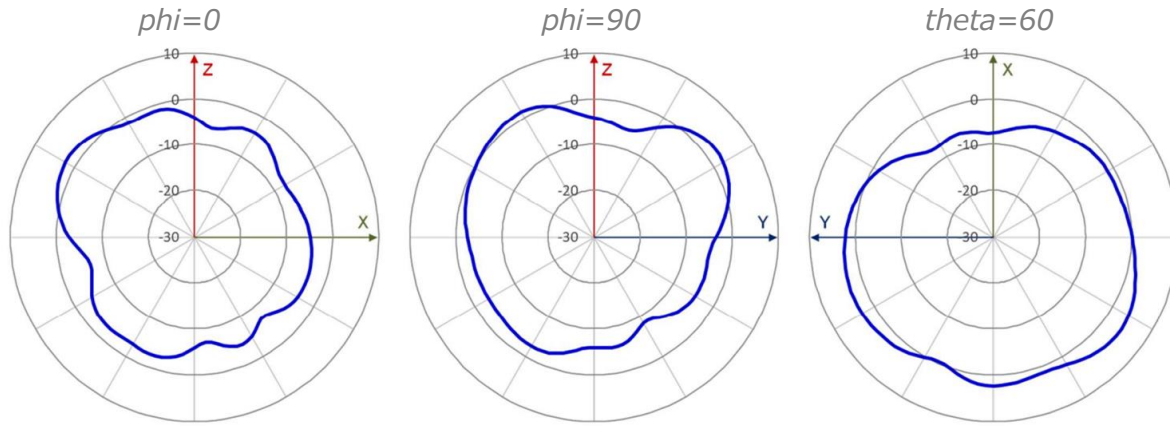

AP32 antenna plots

Omni 2.4GHz BLE

2400MHz