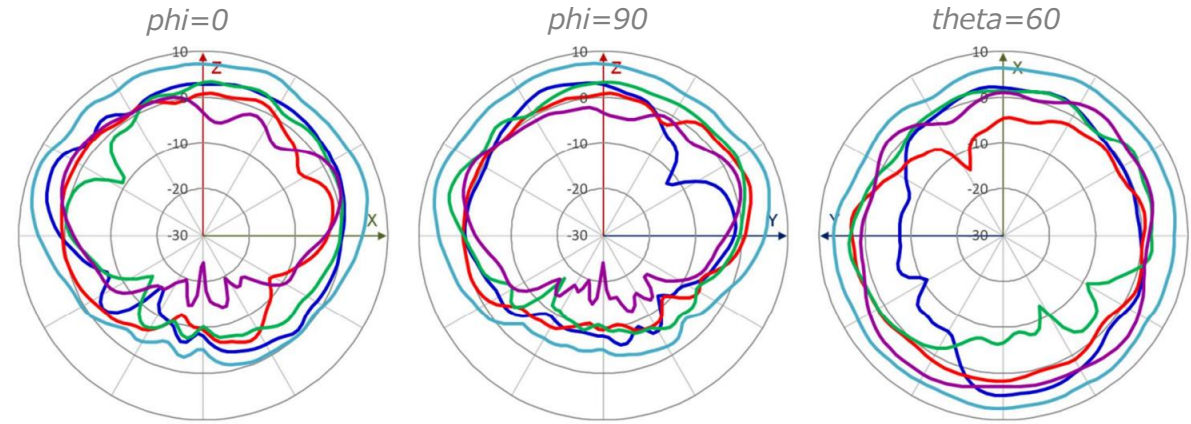

AP32 antenna plots

2.4GHz Wi-Fi (R1)

2400MHz (R1)

2450MHz (R1)

2500MHz (R1)

— Dual_Ant1 — Dual_Ant0 — Composite

AP32 antenna plots

5GHz Wi-Fi (R1)

5150MHz (R1)

5550MHz (R1)

5850MHz (R1)

AP32 antenna plots

2.4GHz Scan radio (R2)

2400MHz (R2)

2450MHz (R2)

2500MHz (R2)