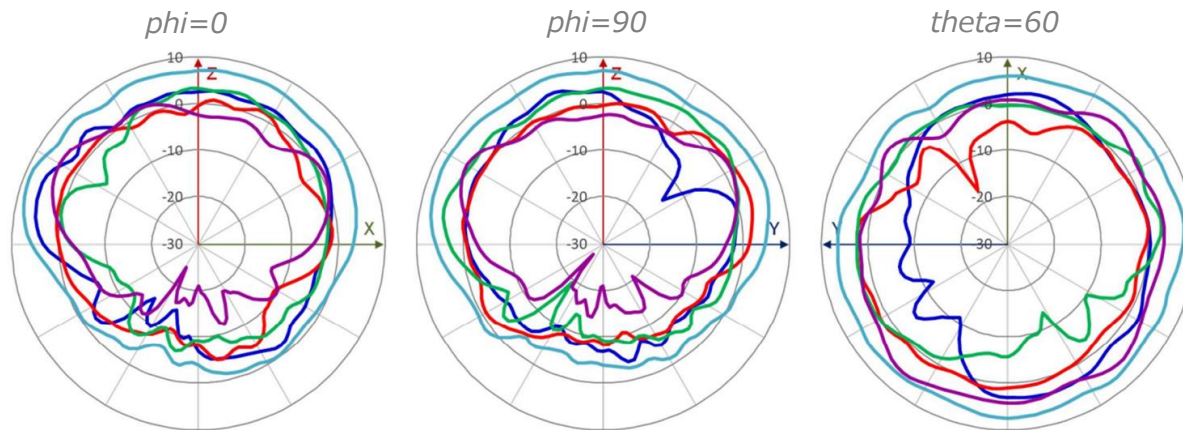

AP32 antenna plots

2.4GHz Wi-Fi (R1)

2400MHz (R1)

2450MHz (R1)

2500MHz (R1)

— Dual_Ant1 — Dual_Ant0 — Composite

AP32 antenna plots

5GHz Wi-Fi (R1)

5150MHz (R1)

5550MHz (R1)

5850MHz (R1)

AP32 antenna plots

2.4GHz Scan radio (R2)

2400MHz (R2)

2450MHz (R2)

2500MHz (R2)