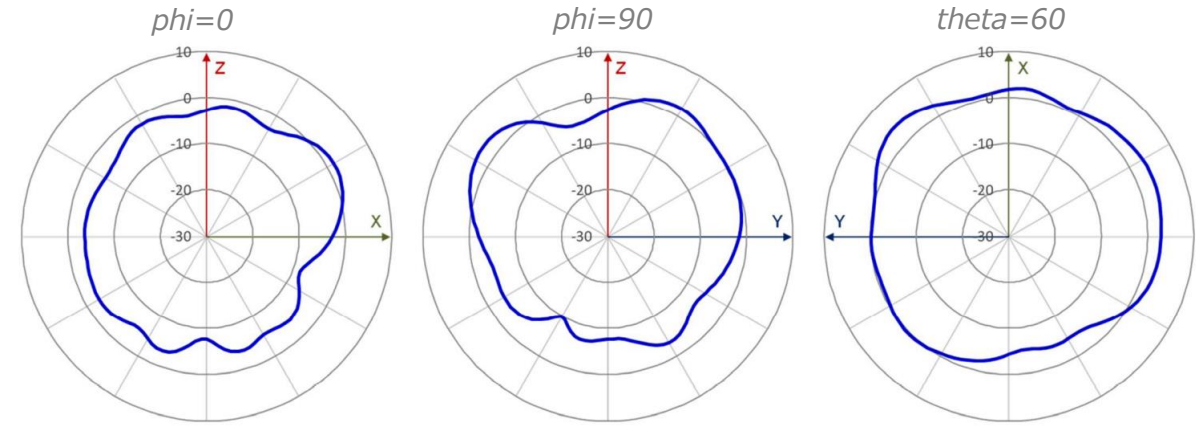

AP32 antenna plots

2.4GHz Wi-Fi (R1)

2400MHz (R1)

2450MHz (R1)

2500MHz (R1)

— Dual_Ant1 — Dual_Ant0 — Composite

AP32 antenna plots

5GHz Wi-Fi (R1)

5150MHz (R1)

5550MHz (R1)

5850MHz (R1)

AP32 antenna plots

2.4GHz Scan radio (R2)

2400MHz (R2)

2450MHz (R2)

2500MHz (R2)

— Scan_Ant

AP32 antenna plots

5GHz Scan radio (R2)

5150MHz (R2)

5550MHz (R2)

5850MHz (R2)

— Scan_Ant

AP32 antenna plots