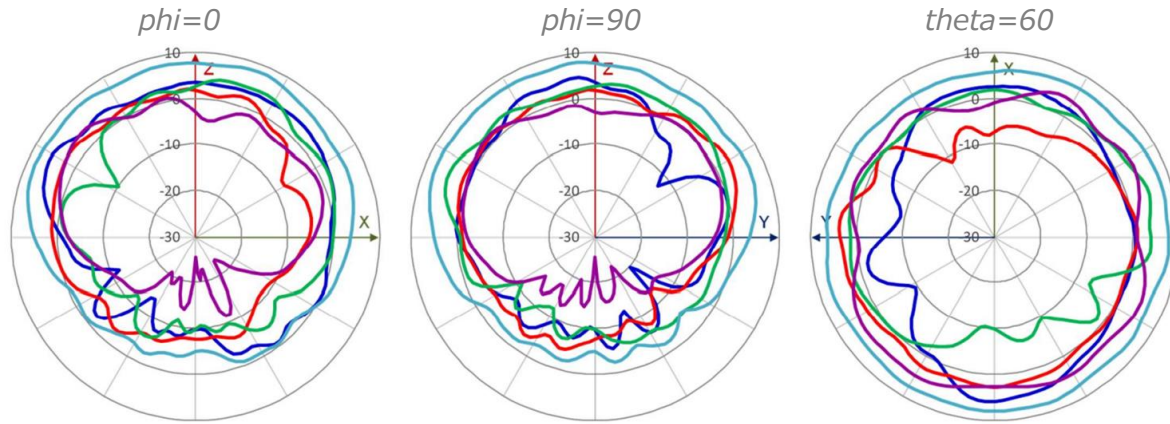

AP32 antenna plots

2.4GHz Wi-Fi (R1)

2400MHz (R1)

2450MHz (R1)

2500MHz (R1)

— Dual_Ant1 — Dual_Ant0 — Composite

AP32 antenna plots

5GHz Wi-Fi (R1)

5150MHz (R1)

5550MHz (R1)

5850MHz (R1)

AP32 antenna plots

2.4GHz Scan radio (R2)

2400MHz (R2)

2450MHz (R2)

2500MHz (R2)