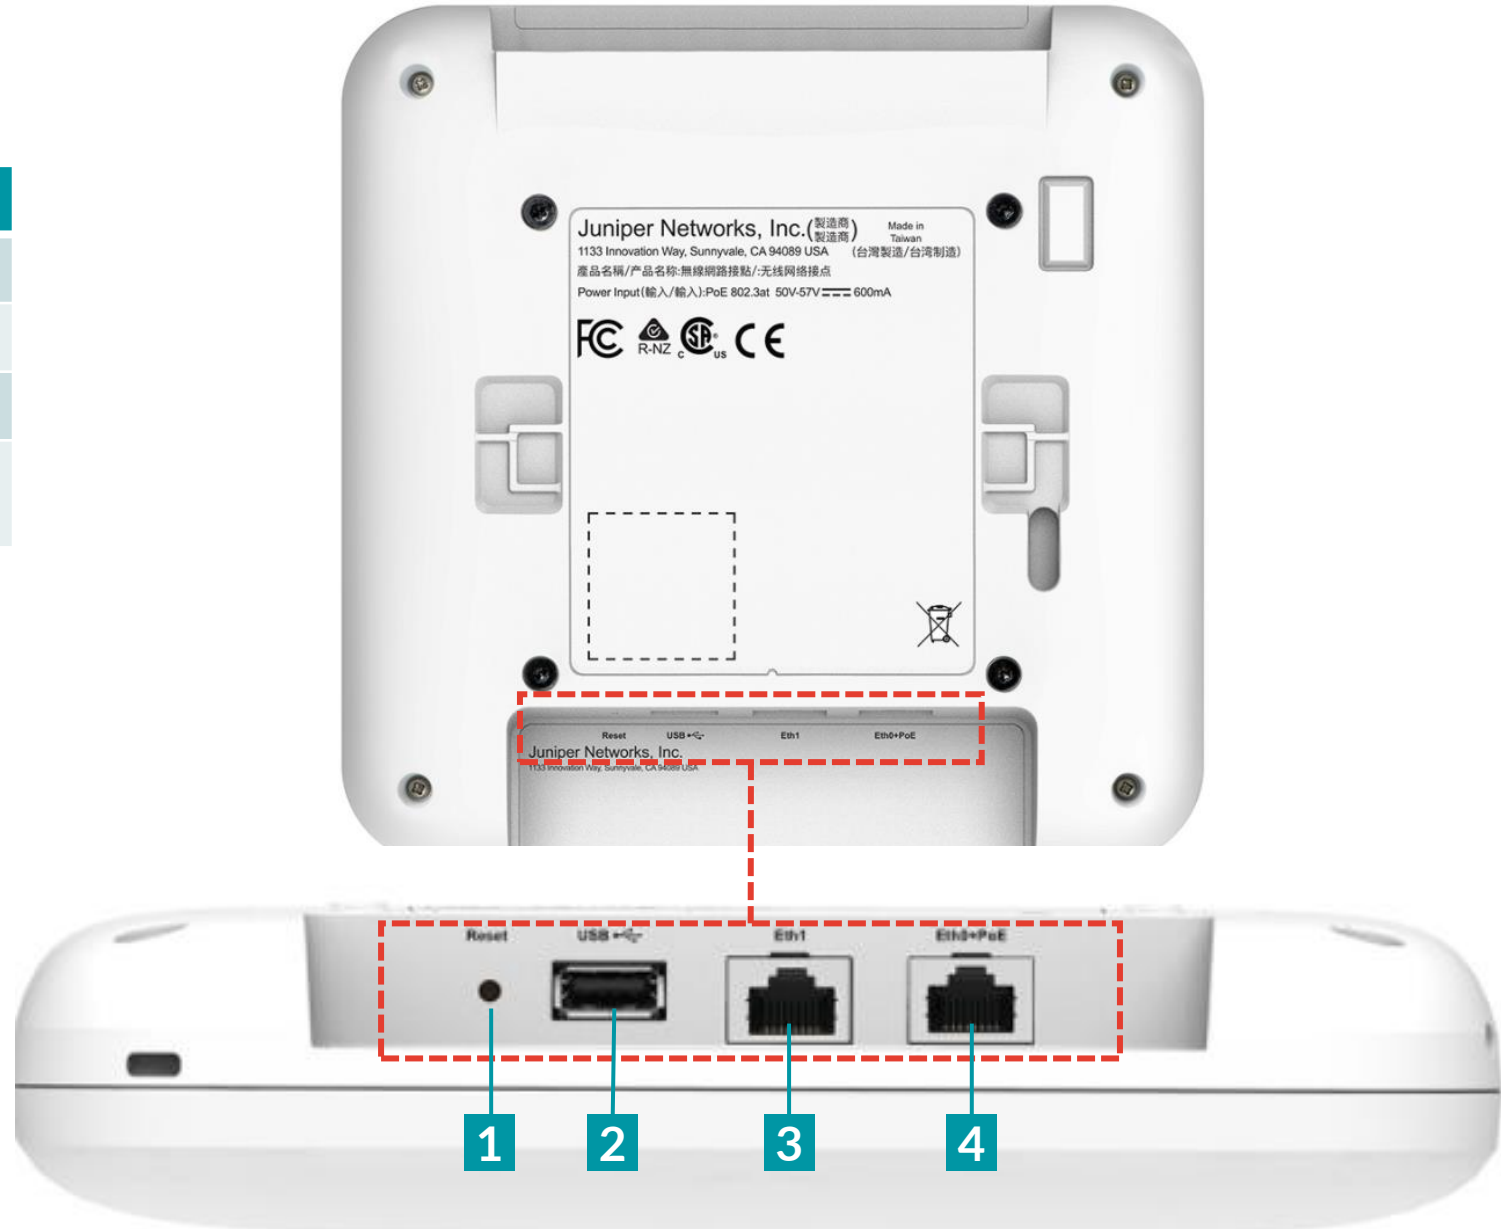

- ❖ 他にも多数の Mist 日本語マニュアルを「ソリューション&テクニカル情報サイト」に掲載しております

<https://www.juniper.net/jp/ja/local/solution-technical-information/mist.html>

AP32

仕様	
電源オプション	802.3at PoE、802.3bt PoE
入出力	Eth0 : 100/1000/2500BASE-T 自動検出 RJ-45(PoE 1付属) Eth1 : 10/100/1000BASE-T 自動検出 RJ-45
インジケータ	マルチステータスLED
寸法	202 x 202 x 44 mm
重量	0.83 kg
動作環境	温度 : 0℃ ~ 40℃ 湿度 : 10% ~ 90% 結露なし 高度 : 3,048m
保管・輸送条件	温度 : -30℃ ~ 70℃ 湿度 : 5% ~ 95%

AP32

I/O

仕様		
1	Reset	工場出荷時デフォルト設定へのリセット
2	USB	USB2.0 対応インターフェース
3	Eth1	10/100/1000BASE-T, RJ45
4	Eth0+PoE	100/1000/2500BASE-T, RJ45 802.3at/802.3bt PoE PD

AP32

仕様

Wi-Fi 規格	802.11ax (Wi-Fi 6) (OFDMA、1024-QAM、MU-MIMO、TWT (ターゲット ウェイクタイム)、空間周波数再利用 (BSS カラーリング) を含む) 802.11a/b/g/n/ac との下位互換 802.11e (WMM)、802.11i (WPA2)、802.11k、802.11v、802.11u、802.11r
サポートされる 最高データレートの組み合わせ	3.0 Gbps
2.4 GHz 最高データレート	400 Mbps (2x2:2 802.11b/g/n/ac) 575 Mbps (2x2:2 802.11ax)
5 GHz 最高データレート	2,400 Mbps (4x4:4 802.11ax)
MIMO の動作	4つの空間ストリーム SU-MIMO、4x4 HE80 ごとに最高 2,400 Mbps の無線データレート 4つの空間ストリーム MU-MIMO、同時に 4 つの MU-MIMO 対応クライアント デバイスに対し最高 2,400 Mbps の無線データレート
第3のスカン専用無線	2.4GHz/5GHz デュアルバンド WIDS/WIPS、スペクトラム分析、合成クライアントおよび位置分析無線
内部アンテナ	2つの 2.4 GHz 無指向性アンテナ (5 dBi ピーク ゲイン) 4つの 5 GHz 無指向性アンテナ (6 dBi ピーク ゲイン)
Bluetooth 5.0	無指向性 Bluetooth アンテナ、スーパービーコンモードで iBeacon と Eddystone をサポート
ビーム形成	送信ビーム形成と総最大比
MTBF (時間)	846,297
技術基準適合証明	201-200078
規格	RoHS、IEC 62368

縮退運転時
802.3af(13W)

5GHz が 2x2:2SS に縮退
Eth0 が 1GBase-T に縮退
Eth1 使用不可
USB 使用不可

AP32

アクセスポイント

型番	説明
AP32-US	802.11ax Wi-Fi および BLE AP - 米国規制ドメインで利用
AP32-WW	802.11ax Wi-Fi および BLE AP - World Wide規制ドメインで利用

取り付けブラケット

型番	説明
APBR-U	T字型バー用ユニバーサルブラケットおよび屋内アクセスポイント用ドライウォールマウント
APBR-T58	5/8 インチ スレッドロッドブラケット
APBR-M16	16mm ネジロッドブラケット
APBR-ADP-CR9	埋め込み型 9/16 インチ T字型バーおよびチャンネルレール用アダプター
APBR-ADP-RT15	埋め込み型 15/16 インチ T字型バー用アダプター
APBR-ADP-WS15	1.5インチ T字型バー用アダプター
APBR-ADP-T12	1/2インチ ネジ式ロッドアダプター