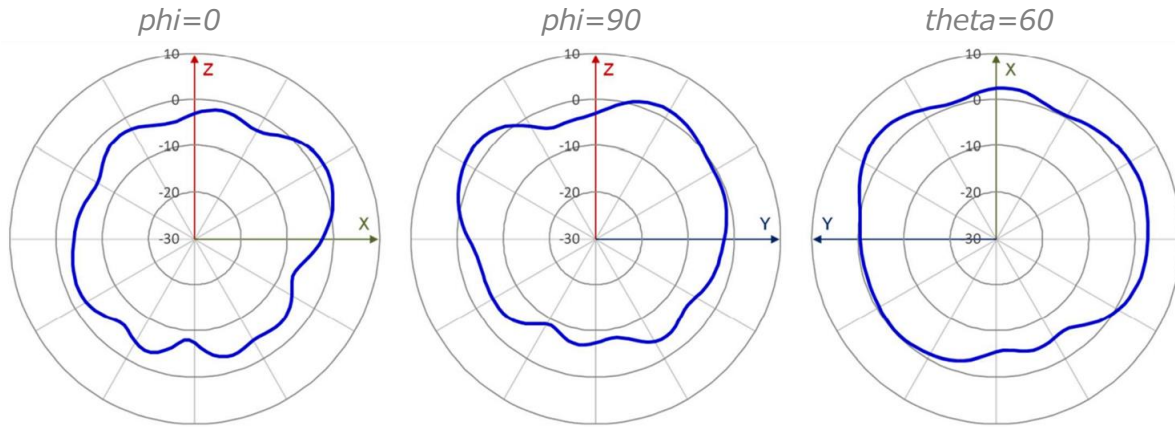

AP32 antenna plots

2.4GHz Wi-Fi (R1)

2400MHz (R1)

2450MHz (R1)

2500MHz (R1)

— Dual_Ant1 — Dual_Ant0 — Composite

AP32 antenna plots

5GHz Wi-Fi (R1)

5150MHz (R1)

5550MHz (R1)

5850MHz (R1)

AP32 antenna plots

2.4GHz Scan radio (R2)

2400MHz (R2)

2450MHz (R2)

2500MHz (R2)

— Scan_Ant

AP32 antenna plots

5GHz Scan radio (R2)

5150MHz (R2)

5550MHz (R2)

5850MHz (R2)

— Scan_Ant

AP32 antenna plots