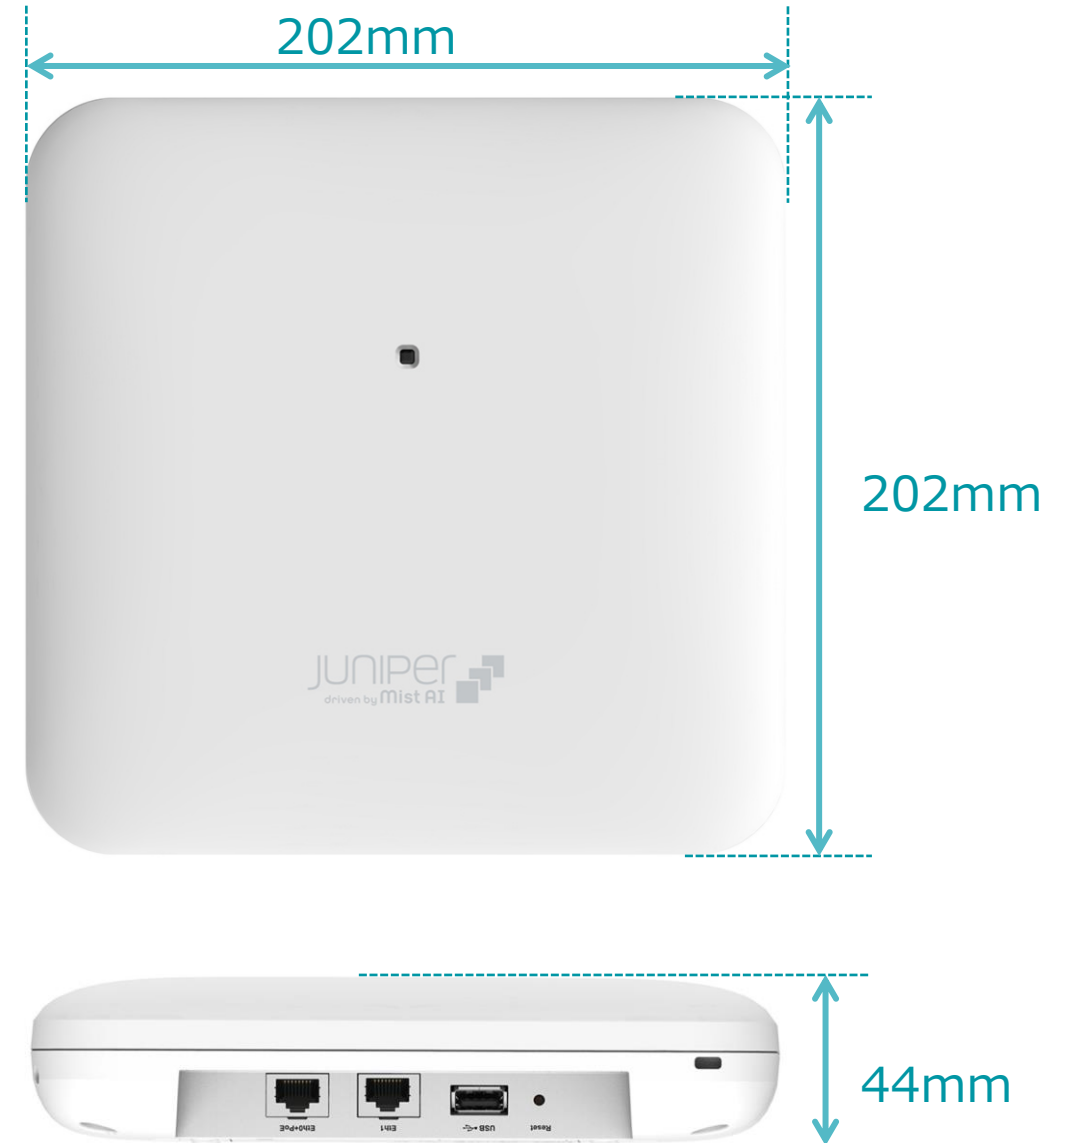

- ❖ 他にも多数の Mist 日本語マニュアルを「ソリューション&テクニカル情報サイト」に掲載しております

<https://www.juniper.net/jp/ja/local/solution-technical-information/mist.html>

AP32

仕様	
電源オプション	802.3at PoE、802.3bt PoE
入出力	Eth0 : 100/1000/2500BASE-T 自動検出 RJ-45(PoE 1付属) Eth1 : 10/100/1000BASE-T 自動検出 RJ-45
インジケータ	マルチステータスLED
寸法	202 x 202 x 44 mm
重量	0.83 kg
動作環境	温度 : 0℃ ~ 40℃ 湿度 : 10% ~ 90% 結露なし 高度 : 3,048m
保管・輸送条件	温度 : -30℃ ~ 70℃ 湿度 : 5% ~ 95%

AP32

I/O

仕様		
1	Reset	工場出荷時デフォルト設定へのリセット
2	USB	USB2.0 対応インターフェース
3	Eth1	10/100/1000BASE-T, RJ45
4	Eth0+PoE	100/1000/2500BASE-T, RJ45 802.3at/802.3bt PoE PD

AP32

仕様

Wi-Fi 規格	802.11ax (Wi-Fi 6) (OFDMA、1024-QAM、MU-MIMO、TWT (ターゲット ウェイクタイム)、空間周波数再利用 (BSS カラーリング) を含む) 802.11a/b/g/n/ac との下位互換 802.11e (WMM)、802.11i (WPA2)、802.11k、802.11v、802.11u、802.11r
サポートされる 最高データレートの組み合わせ	3.0 Gbps
2.4 GHz 最高データレート	400 Mbps (2x2:2 802.11b/g/n/ac) 575 Mbps (2x2:2 802.11ax)
5 GHz 最高データレート	2,400 Mbps (4x4:4 802.11ax)
MIMO の動作	4つの空間ストリーム SU-MIMO、4x4 HE80 ごとに最高 2,400 Mbps の無線データレート 4つの空間ストリーム MU-MIMO、同時に 4 つの MU-MIMO 対応クライアント デバイスに対し最高 2,400 Mbps の無線データレート
第3のスカン専用無線	2.4GHz/5GHz デュアルバンド WIDS/WIPS、スペクトラム分析、合成クライアントおよび位置分析無線
内部アンテナ	2つの 2.4 GHz 無指向性アンテナ (5 dBi ピーク ゲイン) 4つの 5 GHz 無指向性アンテナ (6 dBi ピーク ゲイン)
Bluetooth 5.0	無指向性 Bluetooth アンテナ、スーパービーコンモードで iBeacon と Eddystone をサポート
ビーム形成	送信ビーム形成と総最大比
MTBF (時間)	846,297
技術基準適合証明	201-200078
規格	RoHS、IEC 62368