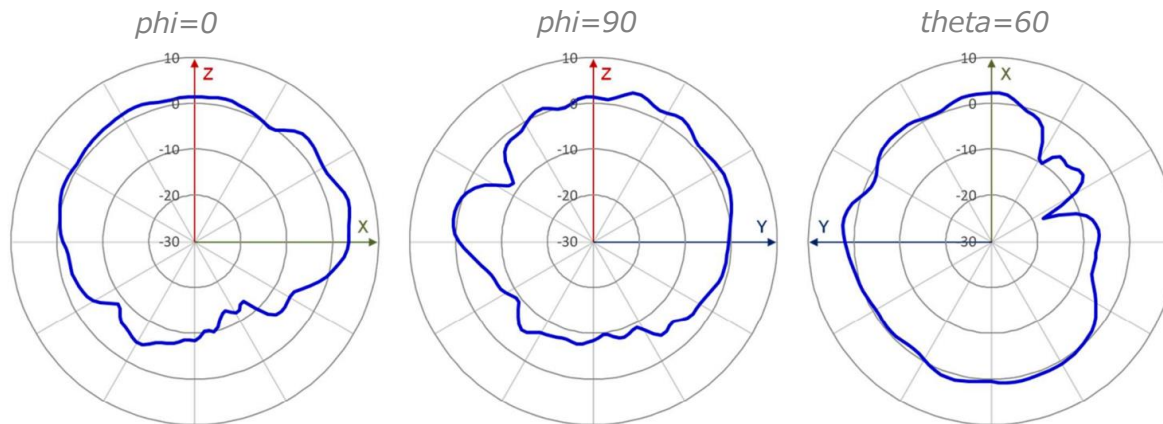

5150MHz (R1)

5550MHz (R1)

5850MHz (R1)

AP32 antenna plots

2.4GHz Scan radio (R2)

2400MHz (R2)

2450MHz (R2)

2500MHz (R2)

— Scan_Ant

AP32 antenna plots

5GHz Scan radio (R2)

5150MHz (R2)

5550MHz (R2)

5850MHz (R2)

— Scan_Ant

AP32 antenna plots