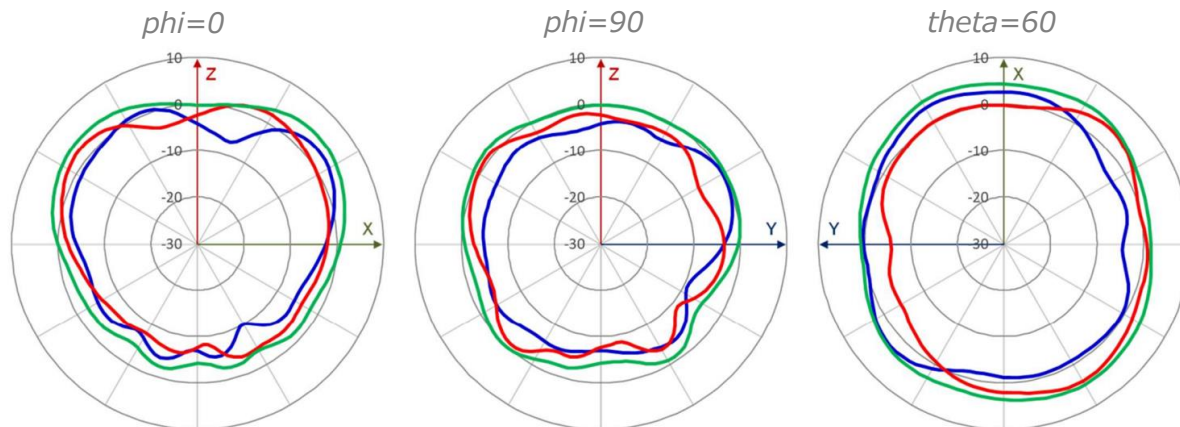

AP32 antenna plots

2.4GHz Wi-Fi (R1)

2400MHz (R1)

2450MHz (R1)

2500MHz (R1)

— Dual_Ant1 — Dual_Ant0 — Composite

AP32 antenna plots

5GHz Wi-Fi (R1)

5150MHz (R1)

5550MHz (R1)

5850MHz (R1)

AP32 antenna plots

2.4GHz Scan radio (R2)

2400MHz (R2)

2450MHz (R2)

2500MHz (R2)