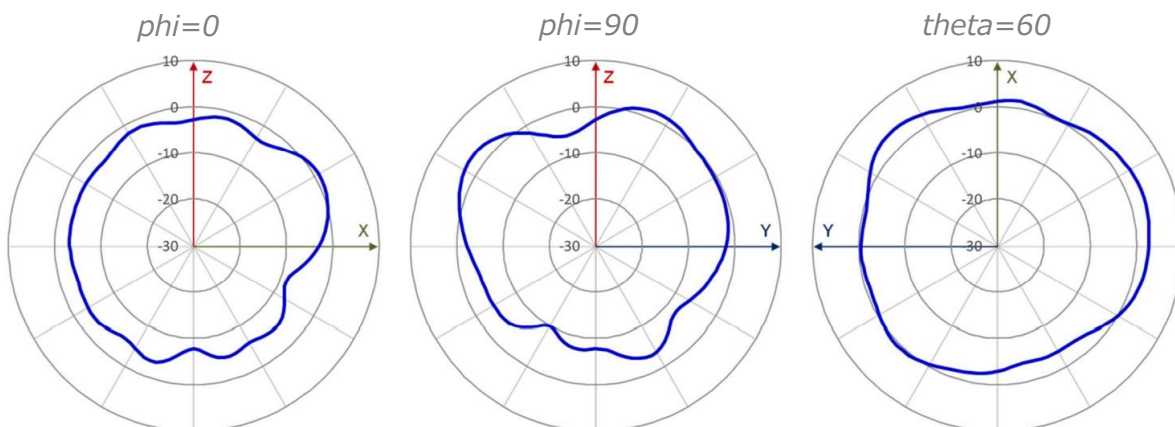

AP32 antenna plots

2.4GHz Wi-Fi (R1)

2400MHz (R1)

2450MHz (R1)

2500MHz (R1)

— Dual_Ant1 — Dual_Ant0 — Composite

AP32 antenna plots

5GHz Wi-Fi (R1)

5150MHz (R1)

5550MHz (R1)

5850MHz (R1)

AP32 antenna plots

2.4GHz Scan radio (R2)

2400MHz (R2)

2450MHz (R2)

2500MHz (R2)

— Scan_Ant

AP32 antenna plots

5GHz Scan radio (R2)

5150MHz (R2)

5550MHz (R2)

5850MHz (R2)

— Scan_Ant

AP32 antenna plots