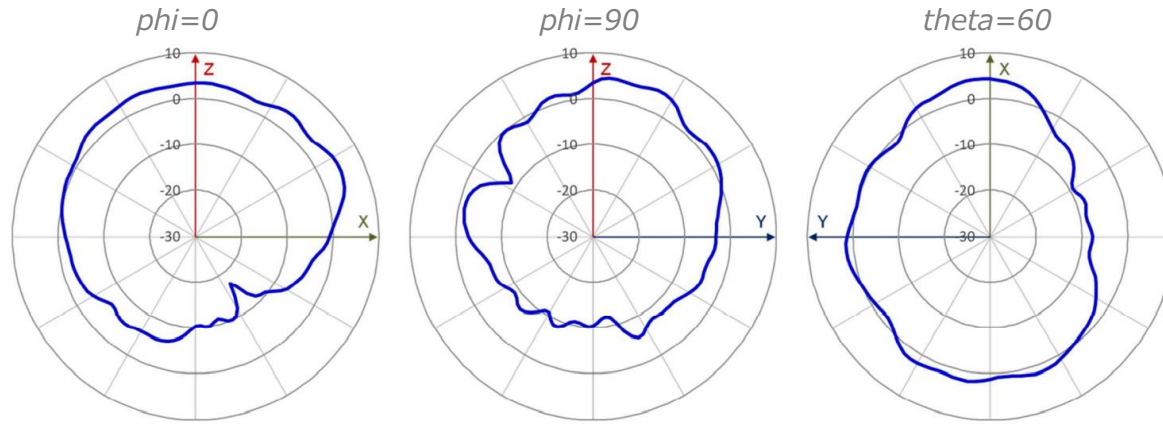

AP32 antenna plots

2.4GHz Wi-Fi (R1)

2400MHz (R1)

2450MHz (R1)

2500MHz (R1)

— Dual_Ant1 — Dual_Ant0 — Composite

AP32 antenna plots

5GHz Wi-Fi (R1)

5150MHz (R1)

5550MHz (R1)

5850MHz (R1)

AP32 antenna plots

2.4GHz Scan radio (R2)

2400MHz (R2)

2450MHz (R2)

2500MHz (R2)

— Scan_Ant

AP32 antenna plots

5GHz Scan radio (R2)

5150MHz (R2)

5550MHz (R2)

5850MHz (R2)

— Scan_Ant

AP32 antenna plots