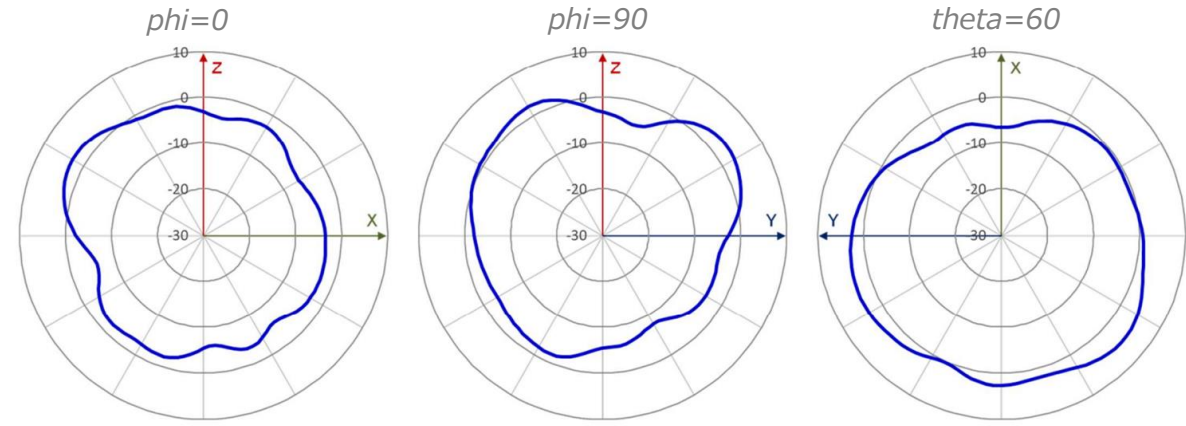

AP32 antenna plots

Omni 2.4GHz BLE

2400MHz

2440MHz

2480MHz

— Dual_Ant3