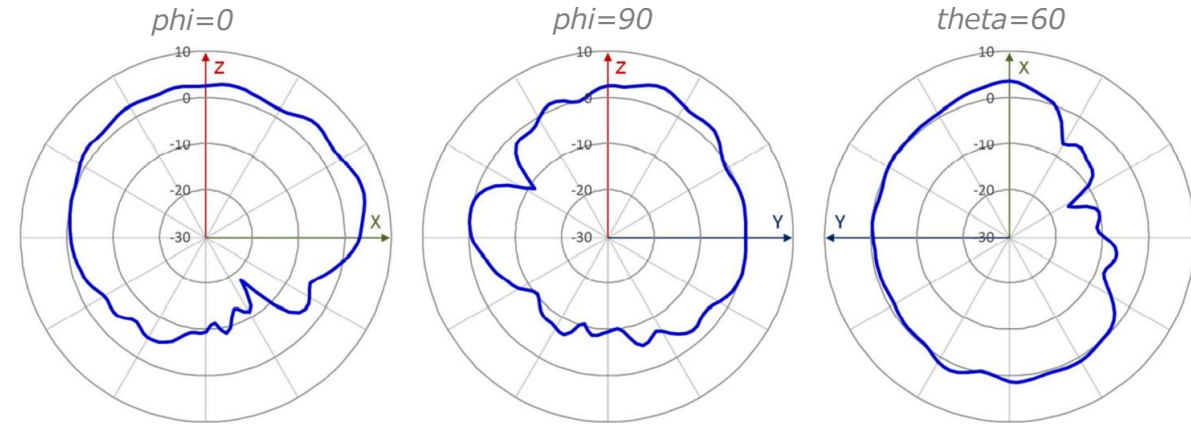

5150MHz (R1)

5550MHz (R1)

5850MHz (R1)

AP32 antenna plots

2.4GHz Scan radio (R2)

2400MHz (R2)

2450MHz (R2)

2500MHz (R2)

— Scan_Ant

AP32 antenna plots

5GHz Scan radio (R2)

5150MHz (R2)

5550MHz (R2)

5850MHz (R2)

— Scan_Ant

AP32 antenna plots