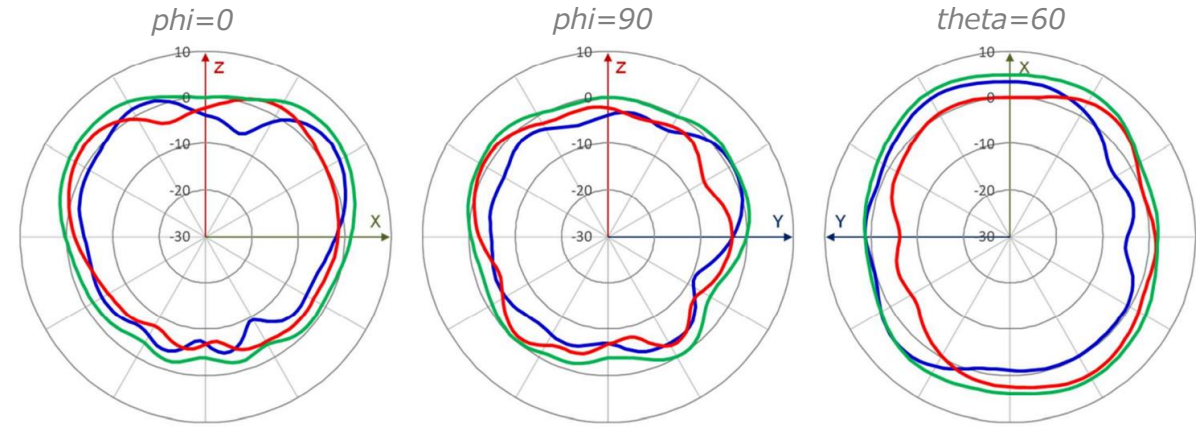

AP32

I/O

仕様		
1	Reset	工場出荷時デフォルト設定へのリセット
2	USB	USB2.0 対応インターフェース
3	Eth1	10/100/1000BASE-T, RJ45
4	Eth0+PoE	100/1000/2500BASE-T, RJ45 802.3at/802.3bt PoE PD

AP32

仕様

Wi-Fi 規格	802.11ax (Wi-Fi 6) (OFDMA、1024-QAM、MU-MIMO、TWT (ターゲット ウェイクタイム)、空間周波数再利用 (BSS カラーリング) を含む) 802.11a/b/g/n/ac との下位互換 802.11e (WMM)、802.11i (WPA2)、802.11k、802.11v、802.11u、802.11r
サポートされる 最高データレートの組み合わせ	3.0 Gbps
2.4 GHz 最高データレート	400 Mbps (2x2:2 802.11b/g/n/ac) 575 Mbps (2x2:2 802.11ax)
5 GHz 最高データレート	2,400 Mbps (4x4:4 802.11ax)
MIMO の動作	4つの空間ストリーム SU-MIMO、4x4 HE80 ごとに最高 2,400 Mbps の無線データレート 4つの空間ストリーム MU-MIMO、同時に 4 つの MU-MIMO 対応クライアント デバイスに対し最高 2,400 Mbps の無線データレート
第3のスカン専用無線	2.4GHz/5GHz デュアルバンド WIDS/WIPS、スペクトラム分析、合成クライアントおよび位置分析無線
内部アンテナ	2つの 2.4 GHz 無指向性アンテナ (5 dBi ピーク ゲイン) 4つの 5 GHz 無指向性アンテナ (6 dBi ピーク ゲイン)
Bluetooth 5.0	無指向性 Bluetooth アンテナ、スーパービーコンモードで iBeacon と Eddystone をサポート
ビーム形成	送信ビーム形成と総最大比
MTBF (時間)	846,297
技術基準適合証明	201-200078
規格	RoHS、IEC 62368

縮退運転時
802.3af(13W)

5GHz が 2x2:2SS に縮退
Eth0 が 1GBase-T に縮退
Eth1 使用不可
USB 使用不可

AP32

アクセスポイント

型番	説明
AP32-US	802.11ax Wi-Fi および BLE AP - 米国規制ドメインで利用
AP32-WW	802.11ax Wi-Fi および BLE AP - World Wide規制ドメインで利用

取り付けブラケット

型番	説明
APBR-U	T字型バー用ユニバーサルブラケットおよび屋内アクセスポイント用ドライウォールマウント
APBR-T58	5/8 インチ スレッドロッドブラケット
APBR-M16	16mm ネジロッドブラケット
APBR-ADP-CR9	埋め込み型 9/16 インチ T字型バーおよびチャンネルレール用アダプター
APBR-ADP-RT15	埋め込み型 15/16 インチ T字型バー用アダプター
APBR-ADP-WS15	1.5インチ T字型バー用アダプター
APBR-ADP-T12	1/2インチ ネジ式ロッドアダプター

AP32 antenna plots

2.4GHz Wi-Fi (R1)

2400MHz (R1)

2450MHz (R1)

2500MHz (R1)

— Dual_Ant1 — Dual_Ant0 — Composite

AP32 antenna plots

5GHz Wi-Fi (R1)