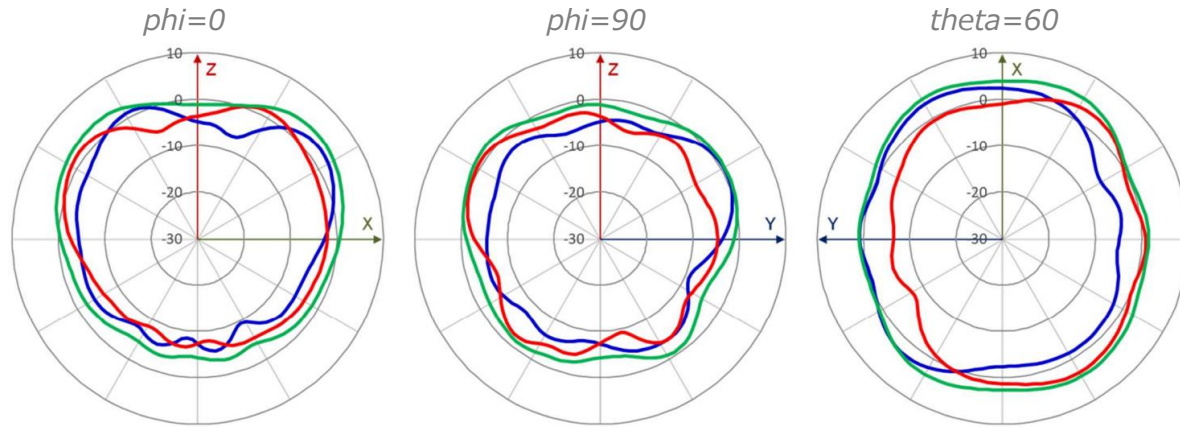

AP32

I/O

仕様		
1	Reset	工場出荷時デフォルト設定へのリセット
2	USB	USB2.0 対応インターフェース
3	Eth1	10/100/1000BASE-T, RJ45
4	Eth0+PoE	100/1000/2500BASE-T, RJ45 802.3at/802.3bt PoE PD

AP32

仕様

Wi-Fi 規格	802.11ax (Wi-Fi 6) (OFDMA、1024-QAM、MU-MIMO、TWT (ターゲット ウェイクタイム)、空間周波数再利用 (BSS カラーリング) を含む) 802.11a/b/g/n/ac との下位互換 802.11e (WMM)、802.11i (WPA2)、802.11k、802.11v、802.11u、802.11r
サポートされる 最高データレートの組み合わせ	3.0 Gbps
2.4 GHz 最高データレート	400 Mbps (2x2:2 802.11b/g/n/ac) 575 Mbps (2x2:2 802.11ax)
5 GHz 最高データレート	2,400 Mbps (4x4:4 802.11ax)
MIMO の動作	4つの空間ストリーム SU-MIMO、4x4 HE80 ごとに最高 2,400 Mbps の無線データレート 4つの空間ストリーム MU-MIMO、同時に 4 つの MU-MIMO 対応クライアント デバイスに対し最高 2,400 Mbps の無線データレート
第3のスカン専用無線	2.4GHz/5GHz デュアルバンド WIDS/WIPS、スペクトラム分析、合成クライアントおよび位置分析無線
内部アンテナ	2つの 2.4 GHz 無指向性アンテナ (5 dBi ピーク ゲイン) 4つの 5 GHz 無指向性アンテナ (6 dBi ピーク ゲイン)
Bluetooth 5.0	無指向性 Bluetooth アンテナ、スーパービーコンモードで iBeacon と Eddystone をサポート
ビーム形成	送信ビーム形成と総最大比
MTBF (時間)	846,297
技術基準適合証明	201-200078
規格	RoHS、IEC 62368

縮退運転時
802.3af(13W)

5GHz が 2x2:2SS に縮退
Eth0 が 1GBase-T に縮退
Eth1 使用不可
USB 使用不可

AP32

アクセスポイント

型番	説明
AP32-US	802.11ax Wi-Fi および BLE AP - 米国規制ドメインで利用
AP32-WW	802.11ax Wi-Fi および BLE AP - World Wide規制ドメインで利用

取り付けブラケット

型番	説明
APBR-U	T字型バー用ユニバーサルブラケットおよび屋内アクセスポイント用ドライウォールマウント
APBR-T58	5/8 インチ スレッドロッドブラケット
APBR-M16	16mm ネジロッドブラケット
APBR-ADP-CR9	埋め込み型 9/16 インチ T字型バーおよびチャンネルレール用アダプター
APBR-ADP-RT15	埋め込み型 15/16 インチ T字型バー用アダプター
APBR-ADP-WS15	1.5インチ T字型バー用アダプター
APBR-ADP-T12	1/2インチ ネジ式ロッドアダプター

AP32 antenna plots

2.4GHz Wi-Fi (R1)

2400MHz (R1)

2450MHz (R1)

2500MHz (R1)

— Dual_Ant1 — Dual_Ant0 — Composite

AP32 antenna plots

5GHz Wi-Fi (R1)