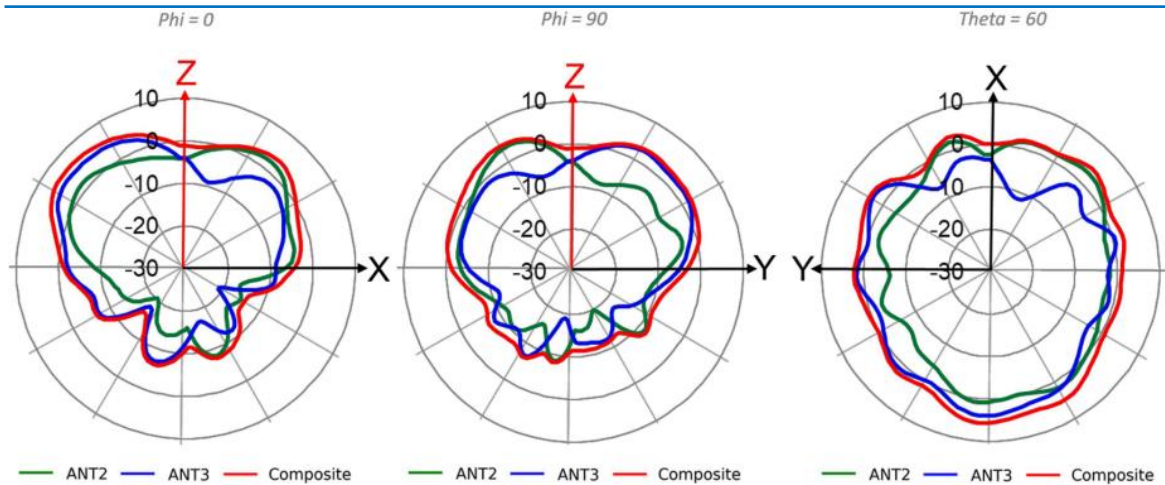

# AP64 antenna plots

2.4GHz Wi-Fi

2400MHz

2450MHz

2500MHz

Business Use Only

# AP64 antenna plots

5GHz Wi-Fi

5150MHz

5550MHz

5850MHz

# AP64 antenna plots

6GHz Wi-Fi

5925MHz

6550MHz

7125MHz