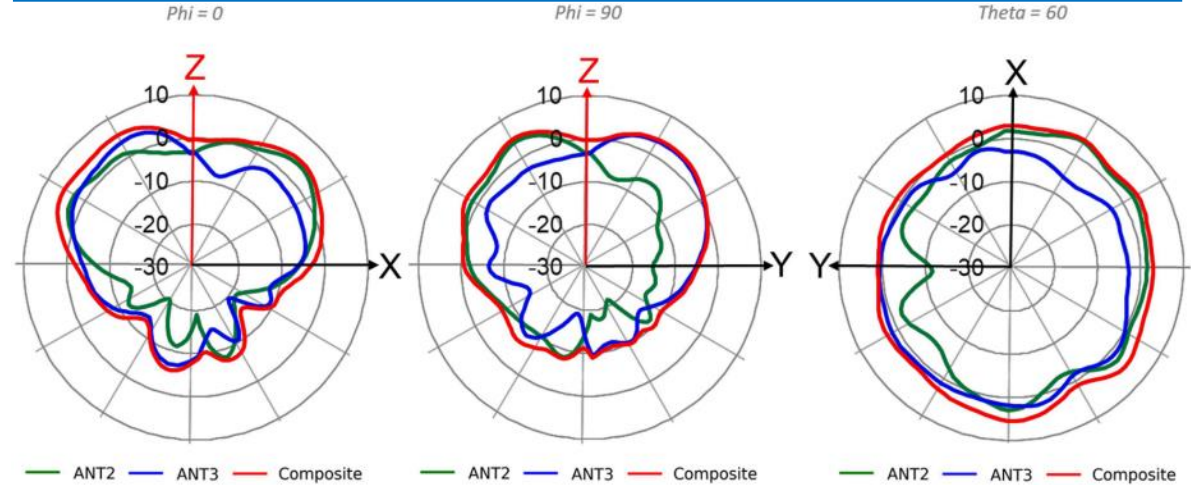

# AP64 antenna plots

2.4GHz Wi-Fi

2400MHz

2450MHz

2500MHz

Business Use Only

# AP64 antenna plots

5GHz Wi-Fi

5150MHz

5550MHz

5850MHz

# AP64 antenna plots

6GHz Wi-Fi

5925MHz

6550MHz

7125MHz