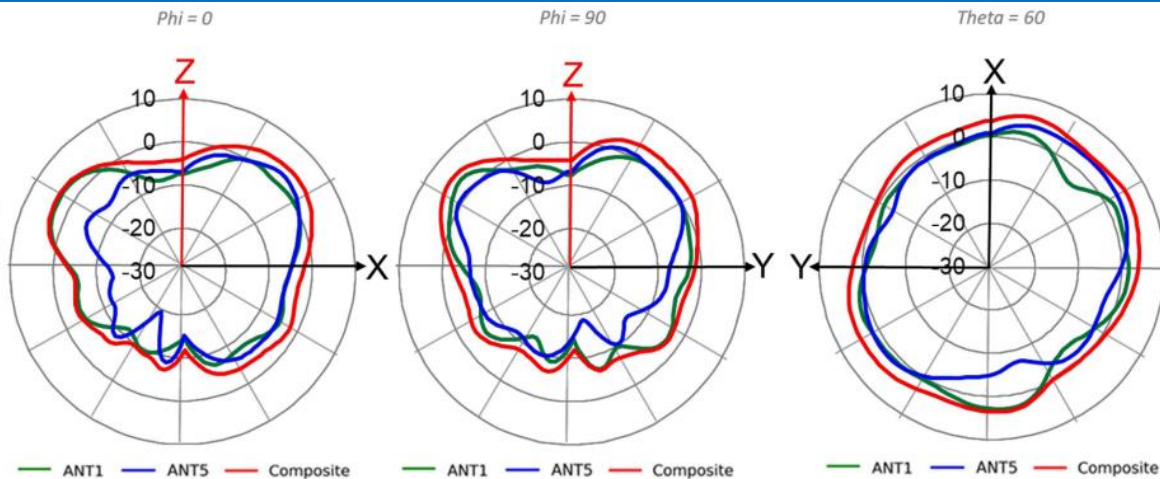

# AP64 antenna plots

2.4GHz Wi-Fi

2400MHz

2450MHz

2500MHz

Business Use Only

# AP64 antenna plots

5GHz Wi-Fi

5150MHz

5550MHz

5850MHz

# AP64 antenna plots

6GHz Wi-Fi

5925MHz

6550MHz

7125MHz