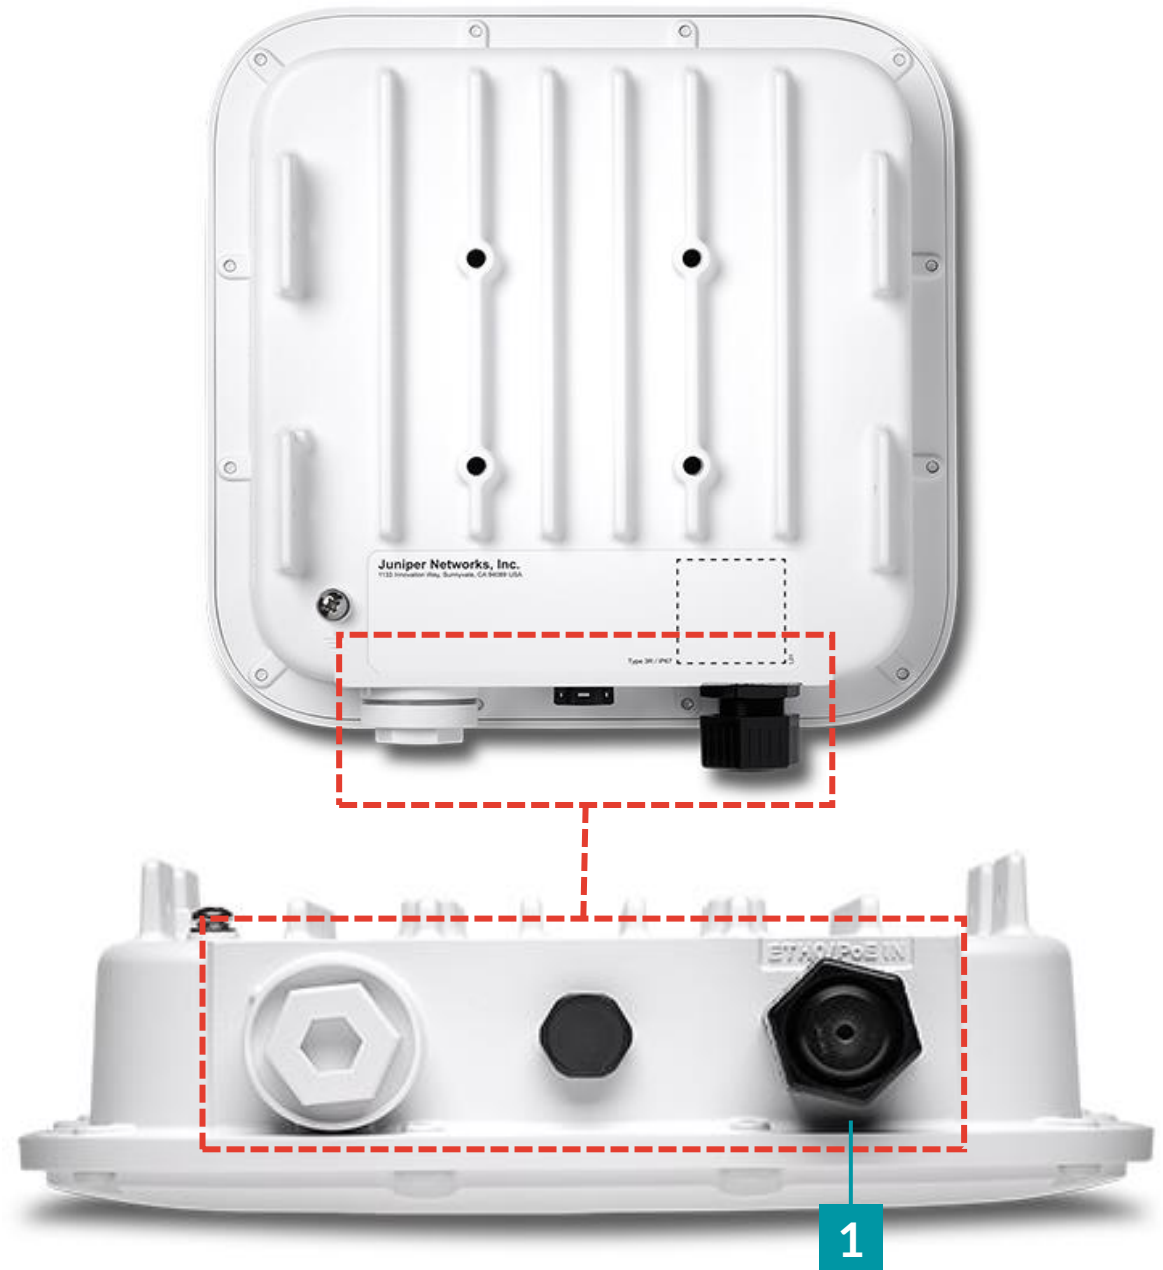

AP64

I/O

仕様

1	Eth0+PoE	100/1000/2500 BASE-T RJ45 インタフェース 802.3bz PoE PD