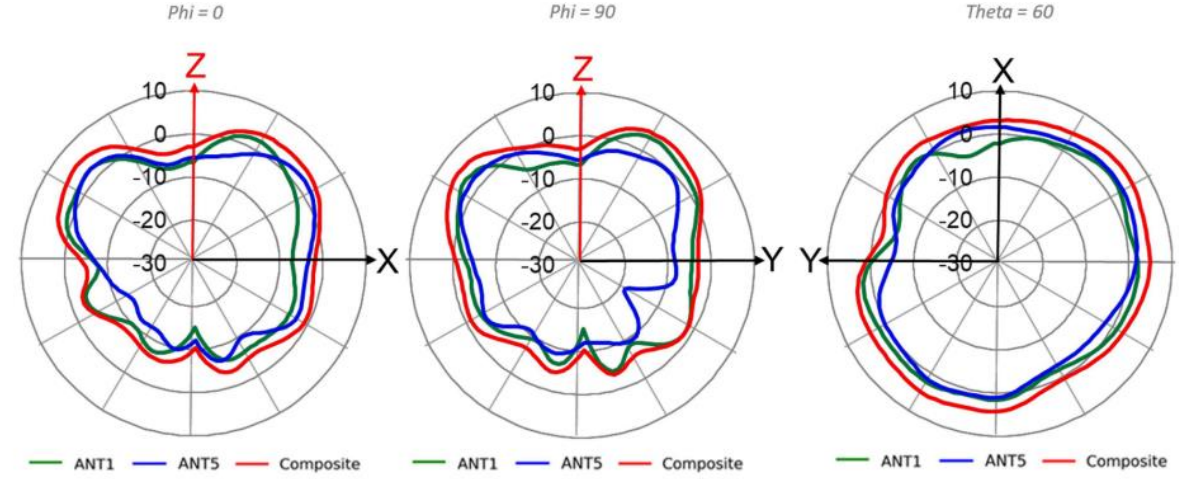

## アクセスポイント

型番	説明
AP64-US	802.11ax 6E 2+2+2 - 米国規制ドメインで利用
AP64-WW	802.11ax 6E 2+2+2 - World Wide 規制ドメインで利用

## 取り付けブラケット

型番	説明
APOUTBR-FM2	フラッシュマウント
APOUTBR-ART2	多関節マウント

# AP64 antenna plots

2.4GHz Wi-Fi

2400MHz

2450MHz

2500MHz

Business Use Only

# AP64 antenna plots

5GHz Wi-Fi

5150MHz

5550MHz

5850MHz