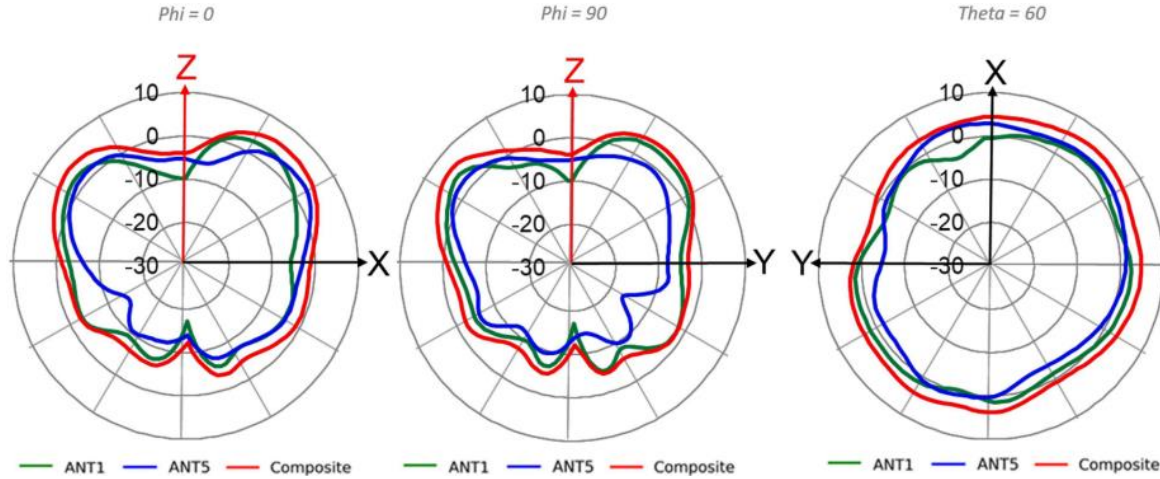

## 仕様

Wi-Fi 規格	802.11ax (OFDMA、1024-QAM、MU-MIMO、TWT (ターゲット ウェイクタイム)、空間周波数再利用 (BSS カラーリング) を含む) 802.11a/b/g/n/ac との下位互換
サポートされる 最高データレートの組み合わせ	デュアル 2.4 GHz + 5 GHz : 1.8 Gbps デュアル 5 GHz + 6 GHz : 3.6 Gbps
2.4 GHz 最高データレート	575 Mbps (2x2:2 802.11ax)
5 GHz 最高データレート	1,200 Mbps (2x2:2 802.11ax)
6 GHz 最高データレート	2,400 Mbps (2x2:2 802.11ax)
MIMO の動作	2つの空間ストリーム SU-MIMO、2x2 HE 160 ごとに最高 2,400 Mbps の無線データレート 2つの空間ストリーム MU-MIMO、同時に 2つの MU-MIMO 対応クライアント デバイスに対し最高 2,400 Mbps の無線データレート
第3のスキャン専用無線	2.4GHz、5GHz、および 6GHz トライバンド WIDS/WIPS、スペクトル分析、合成クライアントおよび位置分析無線
内部アンテナ	2つの 2.4 GHz 無指向性アンテナ (4 dBi ピークゲイン) 2つの 5 GHz 無指向性アンテナ (6 dBi ピークゲイン) 2つの 6 GHz 無指向性アンテナ (6 dBi ピークゲイン) ※変更の可能性あり
IoT ラジオ	BLE 5.3、無指向性アンテナ マルチパーソナリティ
ビーム形成	送信ビーム形成と総最大比
磁気排出量	FCC Part 15 Class B
MTBF (時間)	1,661,010
技術基準適合証明	217-231199
規格	RoHS , IEC 62368

## アクセスポイント

型番	説明
AP64-US	802.11ax 6E 2+2+2 - 米国規制ドメインで利用
AP64-WW	802.11ax 6E 2+2+2 - World Wide 規制ドメインで利用

# AP64 antenna plots

2.4GHz Wi-Fi

2400MHz

2450MHz

2500MHz

Business Use Only