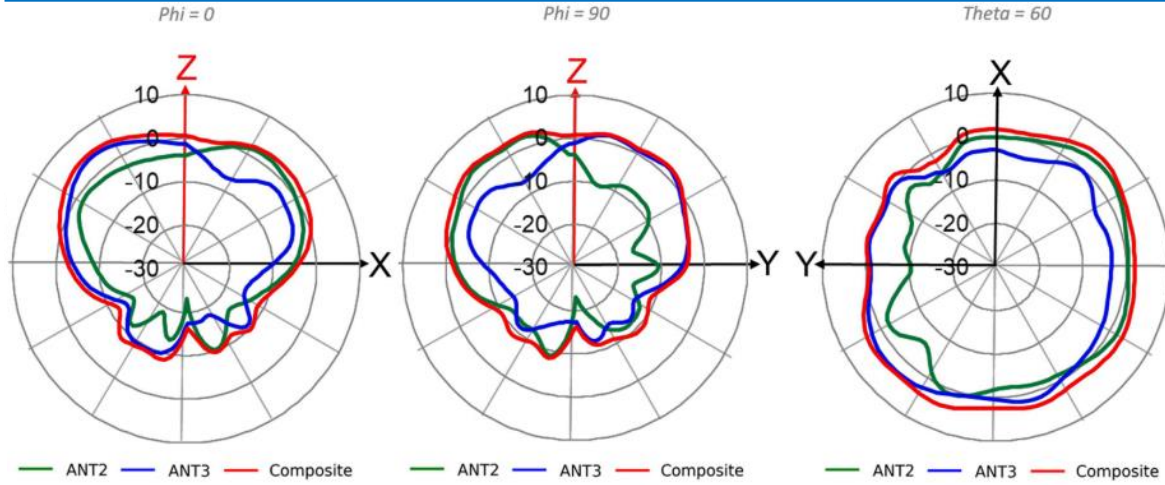

# AP64 antenna plots

2.4GHz Wi-Fi

2400MHz

2450MHz

2500MHz

Business Use Only

# AP64 antenna plots

5GHz Wi-Fi

5150MHz

5550MHz

5850MHz

# AP64 antenna plots

6GHz Wi-Fi

5925MHz

6550MHz

7125MHz