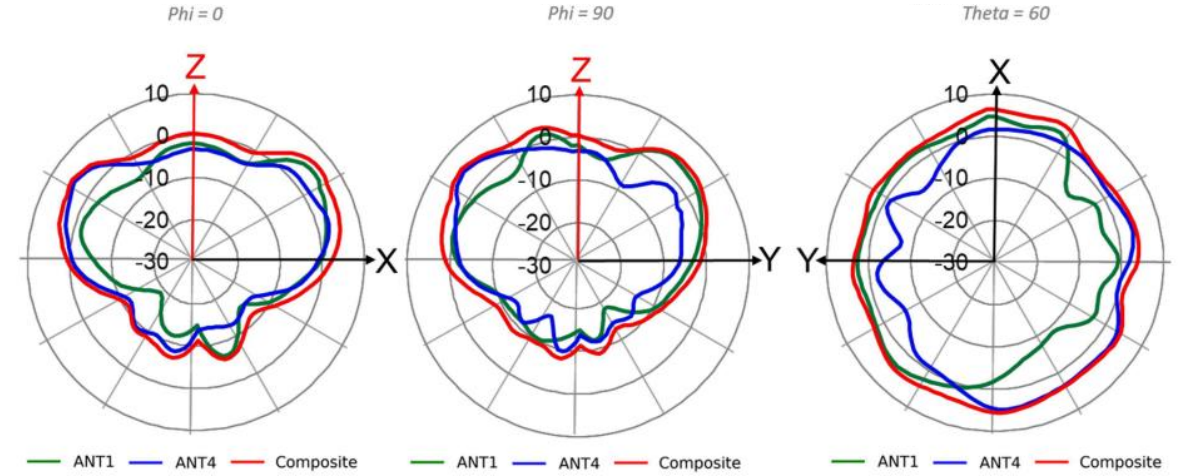

# AP64 antenna plots

2.4GHz Wi-Fi

2400MHz

2450MHz

2500MHz

Business Use Only

# AP64 antenna plots

5GHz Wi-Fi

5150MHz

5550MHz

5850MHz

# AP64 antenna plots

6GHz Wi-Fi

5925MHz

6550MHz

7125MHz