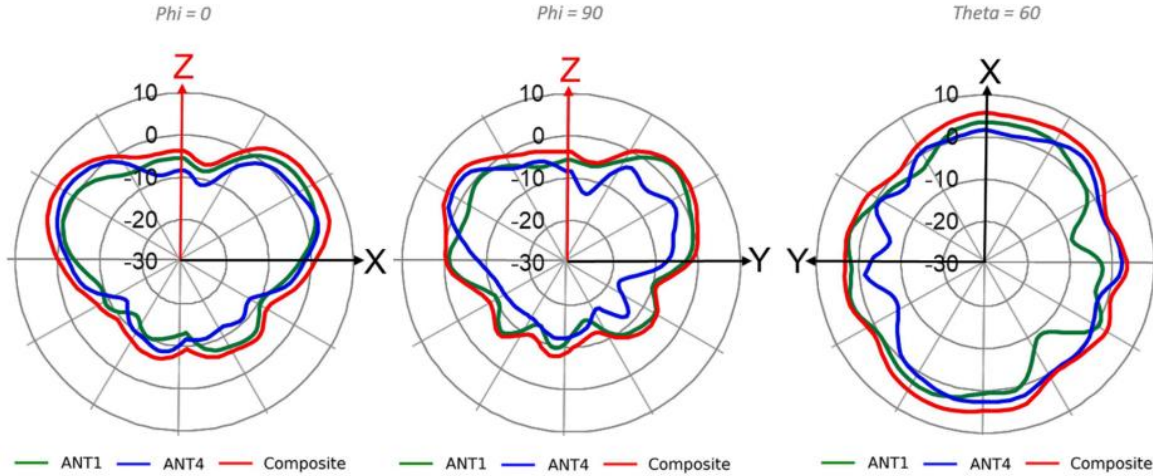

# AP64 antenna plots

2.4GHz Wi-Fi

2400MHz

2450MHz

2500MHz

Business Use Only

# AP64 antenna plots

5GHz Wi-Fi

5150MHz

5550MHz

5850MHz

# AP64 antenna plots

6GHz Wi-Fi

5925MHz

6550MHz

7125MHz